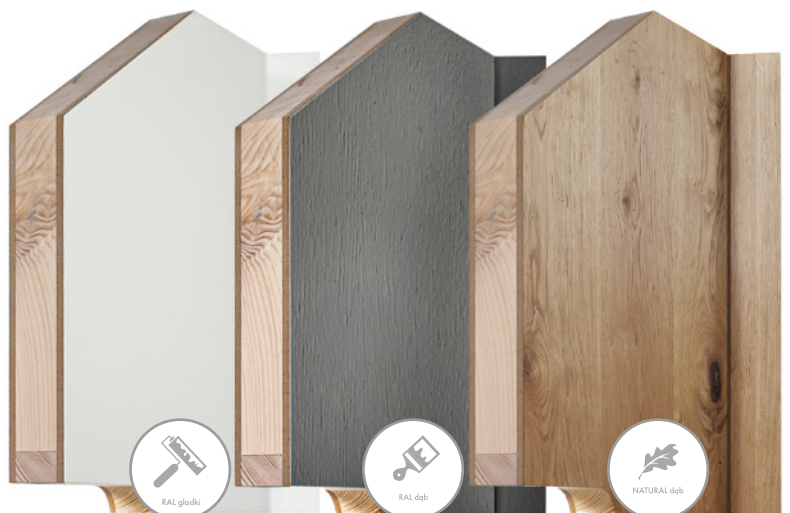

Widoczne pod skrzydłem podcięcie wentylacyjne w drzwiach "80" ma 97 cm². Całkowita powierzchnia wentylacji wynika z projektu domu. Jej powierzchnię obliczamy z wzoru 80 cm x h (wysokość) + 97 cm², gdzie h jest wysokością w cm dołu skrzydła nad posadzką.