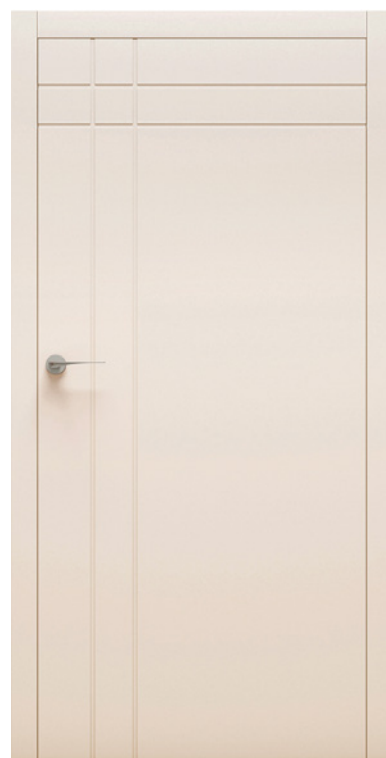

Verona

Kolor: RAL 9001 gładki 🕒

2336 zł netto

Kolory

Drzwi CAL to niekończąca się feeria barw. Oprócz prawie wszystkich ujętych w paletach RAL czy NCS malowanych na gładkich powierzchniach, z delikatnym połyskiem lub w standardzie X-mat poprzez te same kolory z widocznym usłojeniem dębu aż do transparentnych uzyskiwanych poprzez naniesienie wodorozcieńczalnych farb czy olejowosków podkreślających naturalne piękno dębowego drewna.

🕒 Standard bez dopłaty   🕒 Opcja z dopłatą
Klamki i szyldy za dopłatą str. 58-59

Skrzydło

Ościeżnica

Konstrukcja

Malowanie