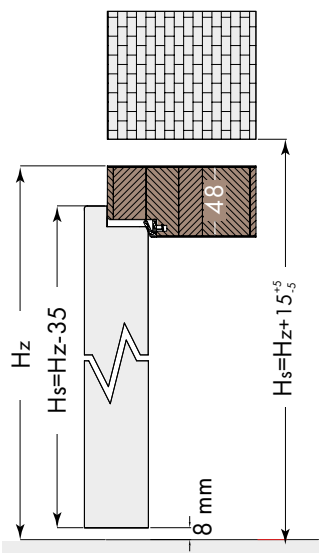

Ościeżnica z stałą

Dla standardowej
wysokości drzwi:
Hz=2052
Hs=2017
Ho=2067^{+5/-5}