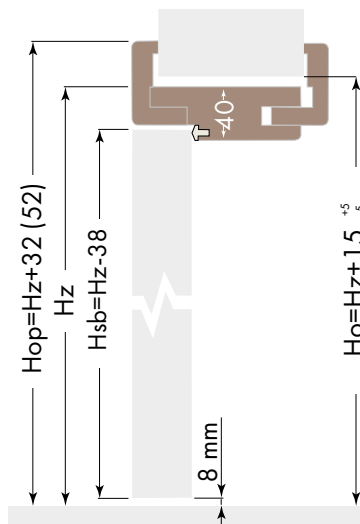

Ościeżnica regulowana opaski 60 (80)mm
skrzydło bezprzylgowe

Dla standardowej
wysokości drzwi:
Hz=2043
Hsb=2005
Hop=2075(2095)
Ho=2058^{+5/-5}