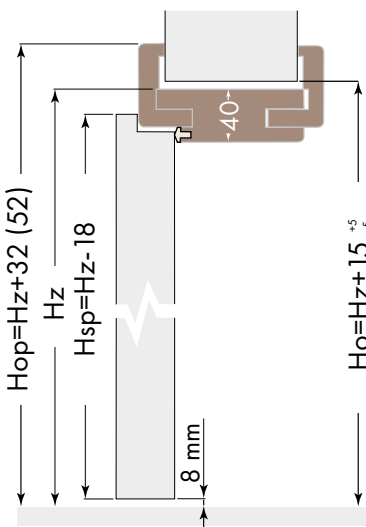

Ościeżnica regulowana opaski 60 (80)mm
skrzydło przylgowe

Dla standardowej
wysokości drzwi:
Hz=2043
Hsp=2017
Hop=2075(2095)
Ho=2058^{+5/-5}