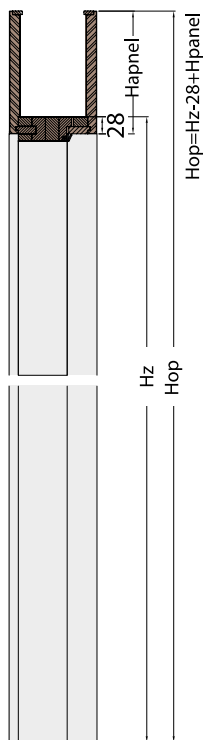

Ościeżnica z panelem