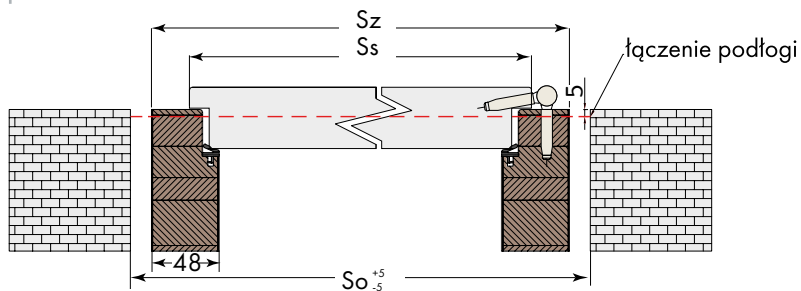

Ościeżnica z stałą

Dla standardowej
wysokości drzwi:
Hz=2052
Hs=2017
Ho=2067^{+5/-5}