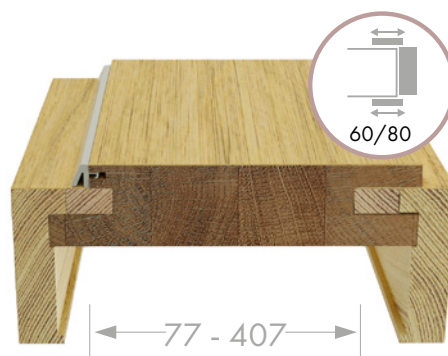

Ościeżnica regulowana PREMIUM

BN / BW / OW / RAL dąb