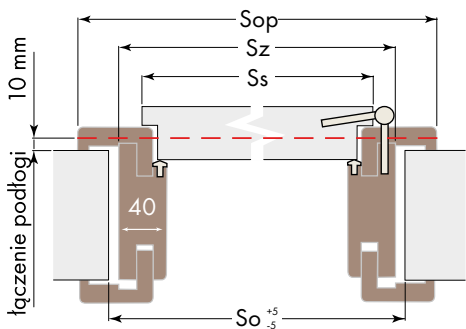

Ościeżnica regulowana opaski 60 (80)mm
skrzydło przylgowe

Dla standardowej
wysokości drzwi:
Hz=2043
Hsp=2017
Hop=2075(2095)
Ho=2058^{+5/-5}