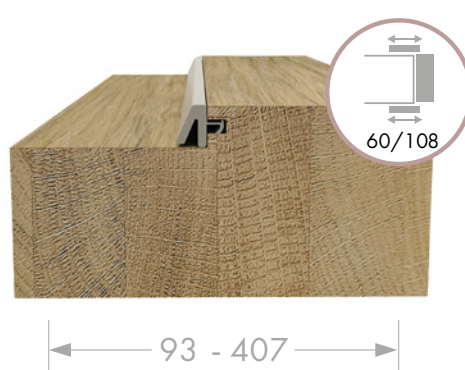

Ościeżnica regulowana SOFT

RAL gładki (Malowana na kolor bez widocznej struktury drewna)

Ościeżnica regulowana PREMIUM

BN / BW / OW / RAL dąb

Ościeżnica regulowana PODSTAWOWA

BN / BW / OW / RAL dąb

Ościeżnica stała