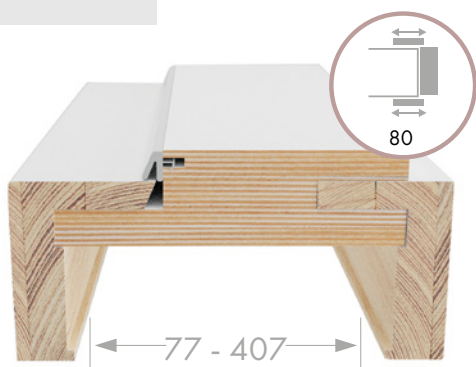

Ościeżnica z panelem

Ościeżnica z stałą

Dla standardowej
wysokości drzwi:
Hz=2052
Hs=2017
Ho=2067^{+5/-5}

Ościeżnice

❗ Uwaga: głębokość ościeżnicy w podanych zakresach nie wpływa na jej cenę. Głębsze ościeżnice są możliwe do wykonania za dopłatą.