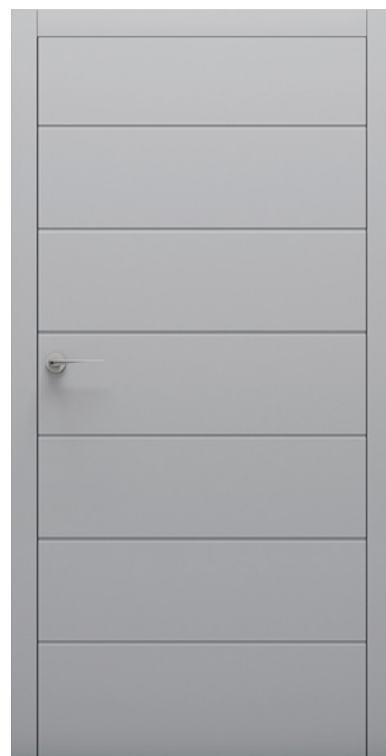

Pisa

Kolor: RAL 7040 gładki 🕒

2336 zł netto

X-mat 9005

Głęboka czerń bez połysku, to bardzo efektowny sposób na wykończenie drzwi.

Dodatkową cechą tej powłoki jest to, że normalne użytkowanie nie pozostawia śladów palców i smug, co docenią ci, którzy mieli do czynienia z tradycyjnymi czarnymi farbami. X-mat 9005 jest jedyną czarną powłoką dostępną w drzwiach wewnętrznych CAL - w tym kolorze ze standardową dopłatą dla kolorów RAL.

X-mat jest opcją za dodatkową dopłatą 100 zł netto dla wszystkich innych kolorów RAL.

🕒 Standard bez dopłaty   📌 Opcja z dopłatą
Klamki i szyldy za dopłatą str. 58-59

Skrzydło

Ościeżnica

Konstrukcja

Malowanie