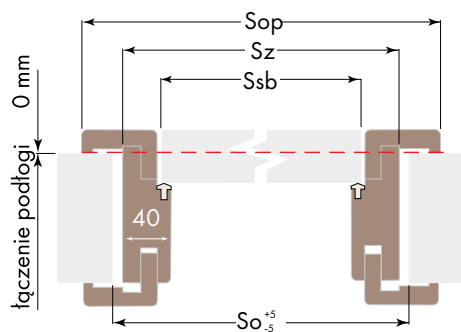

Ościeżnica regulowana opaski 60 (80)mm
skrzydło bezprzylgowe

Dla standardowej
wysokości drzwi:
Hz=2043
Hsb=2005
Hop=2075(2095)
Ho=2058^{+5/-5}