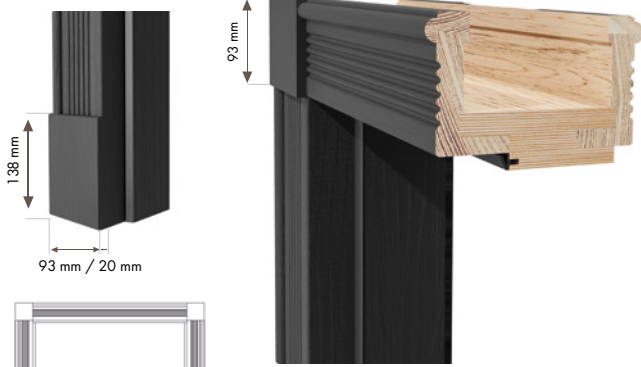

Standard	Premium	Soft
Bp niewid.	3950	4250	nd
			Dwustronna