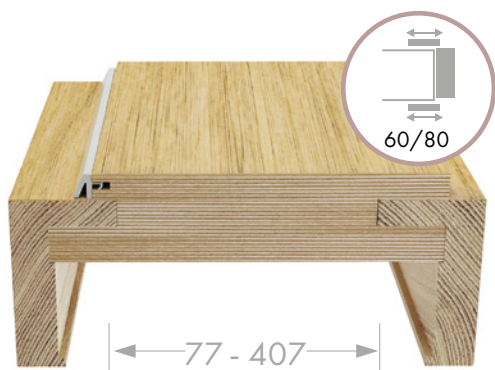

Ościeżnica regulowana PODSTAWOWA

BN / BW / OW / RAL dąb