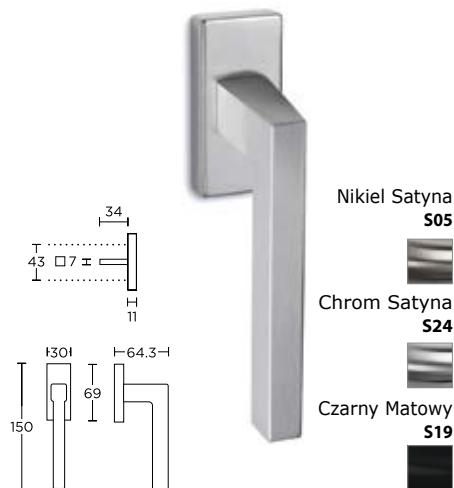

**MODEL
865 CW**

Klamka okienna

Nikiel Satyna **S05**
Chrom Satyna **S24**
Czarny Matowy **S19**

KOLOR	NETTO	BRUTTO
Chrom Satyna	106,86 zł	131,44 zł
Czarny Matowy	128,37 zł	157,90 zł
Nikiel Satyna	106,86 zł	131,44 zł