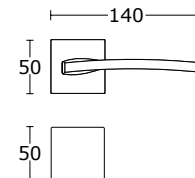

CONVEX[®]
HANDLES KNOBS DESIGN & PRODUCTION

CENA NETTO / CENA BRUTTO

Nikiel Satyna - S05
15-003

BDR 159,99 zł 196,79 zł

15-164 **WK 54,00 zł** 66,42 zł

15-165 **WB 54,00 zł** 66,42 zł

15-026 **WC 97,00 zł** 119,31 zł