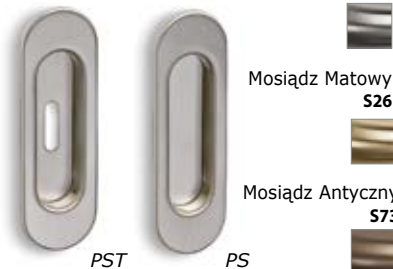

Wymiary (mm)

MODEL 165

Podane ceny za sztukę.

Nikiel Satyna **S05**

Mosiądz Matowy **S26**

Mosiądz Antyczny **S73**

KOLOR	NETTO	BRUTTO
Nikiel Satyna	47,66 zł	58,62 zł
Mosiądz Matowy	47,66 zł	58,62 zł
Mosiądz Antyczny	53,77 zł	66,14 zł