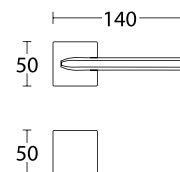

BDR 214,99 zł 264,44 zł

15-162 **WK 54,00 zł** 66,42 zł

15-163 **WB 54,00 zł** 66,42 zł

15-038 **WC 97,00 zł** 119,31 zł

Nikiel Satyna - S05
15-010

Chrom Satyna - S24
15-009

Tytan - S75
15-510

BDR 214,99 zł 264,44 zł