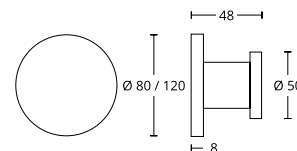

MODEL 1069

INOX 304

SOLID

Inox

Czarny Matowy

JM	RO-DZAJ	KOLOR	NETTO	BRUTTO
szt.	Ø 80	S05/M01	184,83 zł	227,35 zł
		Czarny Mat	203,65 zł	250,49 zł
kpl.	Ø 120	S05/M01	277,58 zł	341,43 zł
		Czarny Mat	305,14 zł	375,33 zł
kpl.	Ø 80	S05/M01	369,66 zł	454,69 zł
		Czarny Mat	407,30 zł	500,98 zł
kpl.	Ø 120	S05/M01	555,16 zł	682,85 zł
		Czarny Mat	610,27 zł	750,64 zł