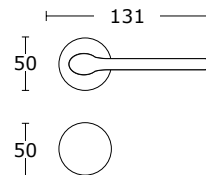

www.convexdesign.pl

CENA NETTO / CENA BRUTTO

NAJLEPSZA
CENA

Mosiądz Satyna - S02
15-417

BDR 139,99 zł 172,19 zł

15-415 **WK 54,00 zł** 66,42 zł

15-406 **WB 54,00 zł** 66,42 zł

15-416 **WC 97,00 zł** 119,31 zł