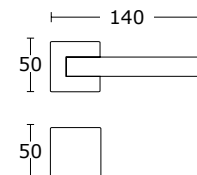

THIN

na płaskiej rozecie
o grubości 6 mm

Chrom Satyna - S24
25-398

BDR 164,99 zł 202,94 zł

25-438 **WK 57,99 zł** 71,33 zł

25-432 **WB 57,99 zł** 71,33 zł

25-426 **WC 99,99 zł** 122,99 zł

Czarny Matowy - S19
25-397