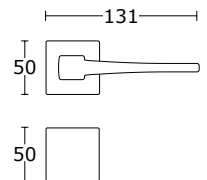

Chrom - S04
15-341

BDR 164,99 zł 202,94 zł

15-180 **WK 58,00 zł** 71,34 zł

15-182 **WB 58,00 zł** 71,34 zł

15-032 **WC 99,00 zł** 121,77 zł

Mosiądz Satyna - S02
25-366

Złoty - S20
25-348

Mosiądz Antyczny - S73
25-506