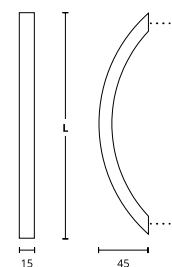

931

INOX
304

927

INOX
304

883

BRASS

DŁUGOŚĆ (L)	ROZSTAW (D)	NETTO	BRUTTO
Inox dwustronny - cena za komplet			
400	380	517,52 zł	636,55 zł
600	580	591,45 zł	727,49 zł
800	782	702,35 zł	863,90 zł

Pochwył nie występuje pojedynczo

DŁUGOŚĆ (L)	ROZSTAW (D)	NETTO	BRUTTO
Inox dwustronny - cena za komplet			
600	568	458,38 zł	563,81 zł
800	768	532,31 zł	654,75 zł
Chrom dwustronny - cena za komplet			
600	568	504,08 zł	620,02 zł
800	768	585,40 zł	720,05 zł

Pochwył nie występuje pojedynczo

DŁUGOŚĆ (L)	ROZSTAW (D)	NETTO	BRUTTO
Nikiel satyna jednostronny - cena za sztukę			
300	250	309,17 zł	380,28 zł
555	500	528,95 zł	650,61 zł
Nikiel satyna dwustronny - cena za komplet			
300	250	618,34 zł	760,56 zł
555	500	1057,89 zł	1301,21 zł

CENA NETTO / CENA BRUTTO