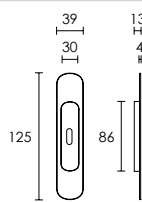

Nikiel Satyna **S05**

Mosiądz Matowy **S26**

Mosiądz Antyczny **S73**

KOLOR	NETTO	BRUTTO
Nikiel Satyna	47,66 zł	58,62 zł
Mosiądz Matowy	47,66 zł	58,62 zł
Mosiądz Antyczny	53,77 zł	66,14 zł

Wymiary (mm)