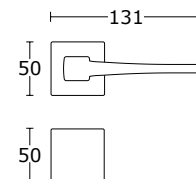

25-426 **WC 99,99 zł** 122,99 zł

THIN
na płaskiej rozecie
o grubości 6 mm

Chrom - S04
25-413

CENA NETTO / CENA BRUTTO

BDR 179,99 zł 221,39 zł

25-435 **WK 59,99 zł** 73,79 zł

25-429 **WB 59,99 zł** 73,79 zł

25-383 **WC 99,99 zł** 122,99 zł