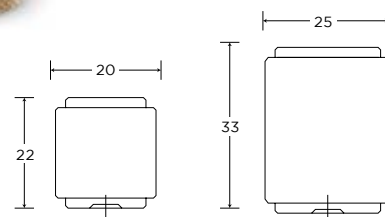

DŁUGOŚĆ (L) 210 x ROZSTAW (D) 160

bez rozety	25-168	Nikiel Satyna - S05	133,20 zł	163,84 zł
	25-169	Mosiądz Matowy - S26	133,20 zł	163,84 zł
	25-167	Brąz Matowy - S77	146,64 zł	180,37 zł
z rozetą	25-175	Nikiel Satyna - S05	140,47 zł	172,78 zł
	25-174	Mosiądz Matowy - S26	140,47 zł	172,78 zł
	25-173	Brąz Matowy - S77	155,20 zł	190,90 zł

DŁUGOŚĆ (L) 306 x ROZSTAW (D) 256

bez rozety	25-172	Nikiel Satyna - S05	146,64 zł	180,37 zł
	25-171	Mosiądz Matowy - S26	146,64 zł	180,37 zł
	25-170	Brąz Matowy - S77	167,36 zł	205,86 zł
z rozetą	25-178	Nikiel Satyna - S05	160,09 zł	196,92 zł
	25-177	Mosiądz Matowy - S26	160,09 zł	196,92 zł
	25-176	Brąz Matowy - S77	175,97 zł	216,45 zł

20 mm	25-180	Nikiel Satyna - S05	41,55 zł	51,11 zł
	25-181	Mosiądz Matowy - S26	41,55 zł	51,11 zł
	25-179	Brąz Matowy - S77	45,22 zł	55,63 zł
25 mm	25-184	Nikiel Satyna - S05	48,88 zł	60,13 zł
	25-183	Mosiądz Matowy - S26	48,88 zł	60,13 zł
	25-182	Brąz Matowy - S77	53,77 zł	66,14 zł