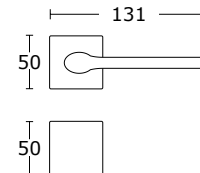

Nikiel Satyna - S05
25-417