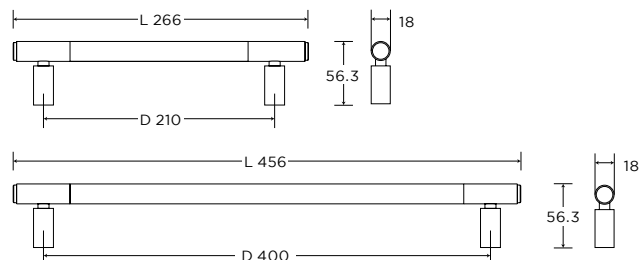

DŁUGOŚĆ (L) 266 ROZSTAW (D) 210			
szt.	25-149	Nikiel Satyna - S05	480,55 zł 591,08 zł
	25-150	Mosiądz Matowy - S26	480,56 zł 591,09 zł
	25-151	Brąz Matowy - S77	528,95 zł 650,61 zł
kpl.	25-157	Nikiel Satyna - S05	961,11 zł 1182,17 zł
	25-156	Mosiądz Matowy - S26	961,11 zł 1182,17 zł
	25-155	Brąz Matowy - S77	1057,89 zł 1301,21 zł

DŁUGOŚĆ (L) 456 ROZSTAW (D) 400			
szt.	25-154	Nikiel Satyna - S05	591,45 zł 727,49 zł
	25-153	Mosiądz Matowy - S26	591,45 zł 727,49 zł
	25-152	Brąz Matowy - S77	650,60 zł 800,24 zł
kpl.	25-160	Nikiel Satyna - S05	1182,90 zł 1454,97 zł
	25-159	Mosiądz Matowy - S26	1182,90 zł 1454,97 zł
	25-158	Brąz Matowy - S77	1301,19 zł 1600,47 zł