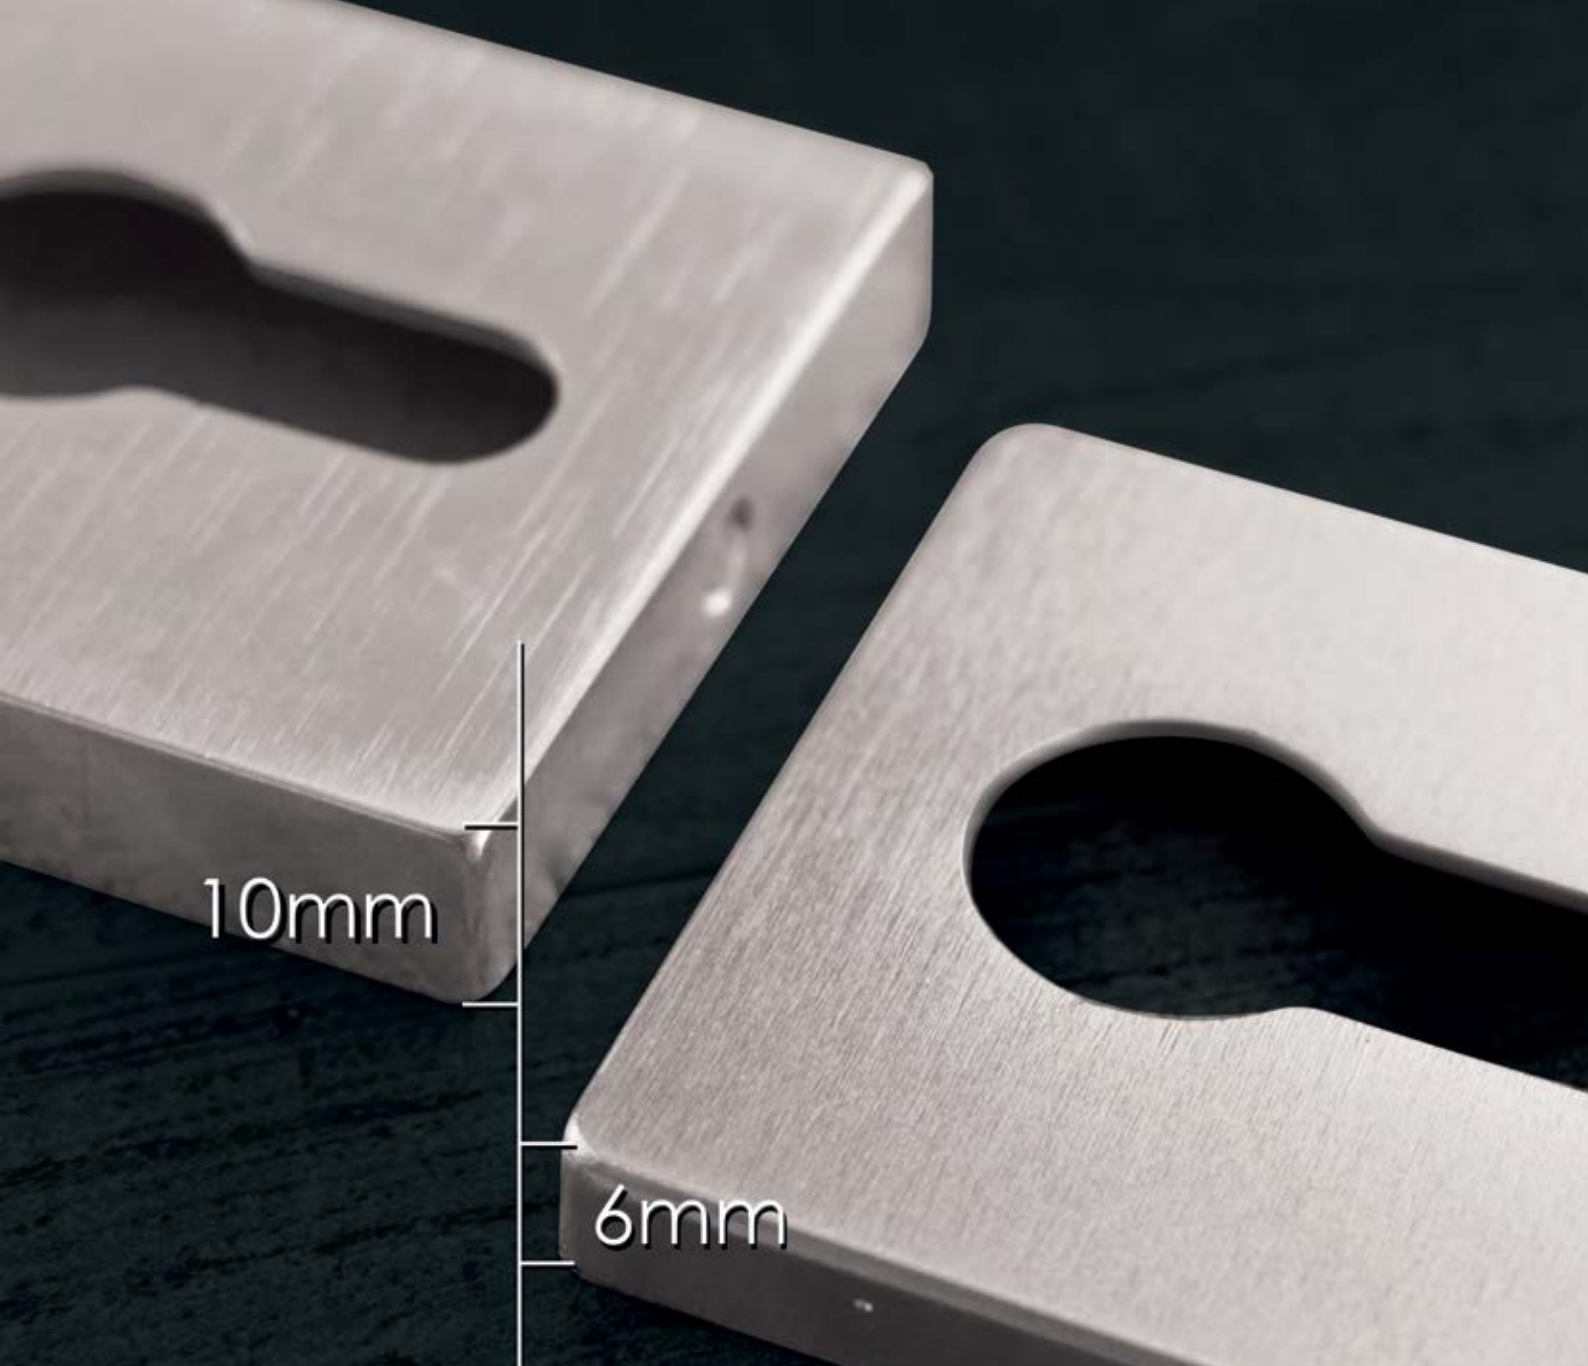

10mm

6mm

KLAMKI NA ROZETACH PŁASKICH