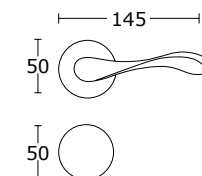

MODEL
625

MADE
IN
GREECE

www.convexdesign.pl

CENA NETTO / CENA BRUTTO

CONVEX®
HANDLES KNOBS DESIGN & PRODUCTION

BDR 209,99 zł 258,29 zł

15-190 **WK 58,00 zł** 71,34 zł

15-192 **WB 58,00 zł** 71,34 zł

15-095 **WC 99,00 zł** 121,77 zł

MODEL
425

BDR 169,99 zł 209,09 zł

15-190 **WK 58,00 zł** 71,34 zł

15-192 **WB 58,00 zł** 71,34 zł

15-095 **WC 99,00 zł** 121,77 zł