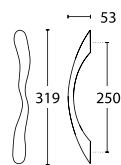

MODEL 473

Mosiądz Matowy
Nikiel Satyna
Mosiądz Antyczny

DŁUGOŚĆ (L)	ROZSTAW (D)	NETTO	BRUTTO
Nikiel Satyna jednostronny - cena za sztukę			
319	250	178,78 zł	219,90 zł
Mosiądz Matowy jednostronny - cena za sztukę			
319	250	174,75 zł	214,95 zł
Mosiądz Antyczny jednostronny - cena za sztukę			
319	250	196,93 zł	242,23 zł
Nikiel Satyna dwustronny - cena za komplet			
319	250	357,56 zł	439,80 zł
Mosiądz Matowy dwustronny - cena za komplet			
319	250	349,50 zł	429,89 zł
Mosiądz Antyczny dwustronny - cena za komplet			
319	250	393,86 zł	484,45 zł