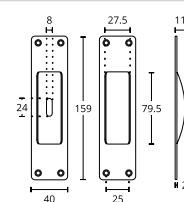

Nikiel Satyna **S05**

Mosiądz Matowy **S26**

Mosiądz Antyczny **S73**

Czarny Matowy **S19**

KOLOR	NETTO	BRUTTO
Nikiel Satyna	81,87 zł	100,70 zł
Czarny Matowy	81,87 zł	100,70 zł
Mosiądz Matowy	81,87 zł	100,70 zł
Mosiądz Antyczny	89,21 zł	109,73 zł

Wymiary (mm)