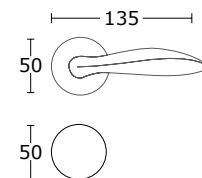

MODEL
625

MADE
IN
GREECE

www.convexdesign.pl

CENA NETTO / CENA BRUTTO

CONVEX®
HANDLES KNOBS DESIGN & PRODUCTION

BDR 209,99 zł 258,29 zł

15-190 **WK 58,00 zł** 71,34 zł

15-192 **WB 58,00 zł** 71,34 zł

15-095 **WC 99,00 zł** 121,77 zł

MODEL
425

BDR 169,99 zł 209,09 zł

15-190 **WK 58,00 zł** 71,34 zł

15-192 **WB 58,00 zł** 71,34 zł

15-095 **WC 99,00 zł** 121,77 zł