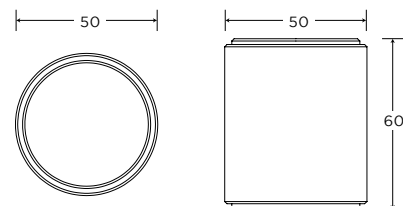

szt.	25-161	Nikiel Satyna - S05	427,70 zł 526,08 zł
	25-162	Mosiądz Matowy - S26	427,70 zł 526,08 zł
	25-163	Brąz Matowy - S77	470,47 zł 578,68 zł
kpl.	25-166	Nikiel Satyna - S05	855,40 zł 1052,15 zł
	25-165	Mosiądz Matowy - S26	855,40 zł 1052,15 zł
	25-164	Brąz Matowy - S77	940,94 zł 1157,36 zł