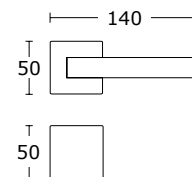

BDR 179,99 zł 221,39 zł

25-438 **WK 57,99 zł** 71,33 zł

25-432 **WB 57,99 zł** 71,33 zł

25-426 **WC 99,99 zł** 122,99 zł

Czarny Matowy - S19
25-362

BDR 179,99 zł 221,39 zł

25-436 **WK 57,99 zł** 71,33 zł

25-430 **WB 57,99 zł** 71,33 zł