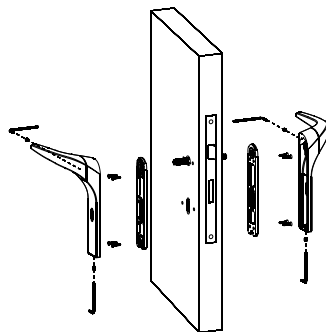

ASSEMBLY / MONTAŻ

MONTAŻ KLAMKI
NA ROZECIE KWADRATOWEJ

DOOR HANDLE
WITH 2145 ROSETTE ASSEMBLY

MONTAŻ KLAMKI
MODEL 2055

DOOR HANDLE
WITH 2055 ASSEMBLY PLATE

MONTAŻ POCHWYTU JEDNOSTRONNEGO
NA DREWNOWKRĘT

SINGLE PULL HANDLE ASSEMBLY
WITHOUT HOLES