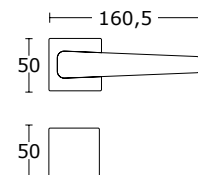

Złoty Satyna - S30
25-498