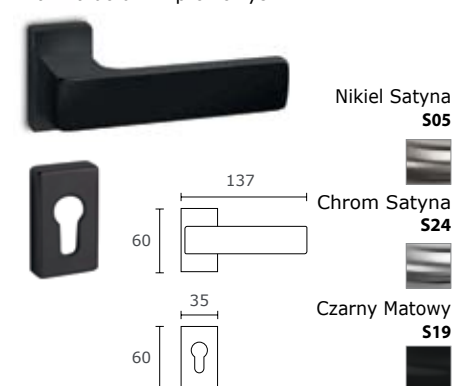

**MODEL
1555 Q11**

Klamka do drzwi profilowych

- Nikiel Satyna **S05**
- Chrom Satyna **S24**
- Czarny Matowy **S19**

KOLOR	NETTO	BRUTTO
Chrom Satyna	202,97 zł	249,65 zł
Czarny Matowy	202,97 zł	249,65 zł
Nikiel Satyna	202,97 zł	249,65 zł