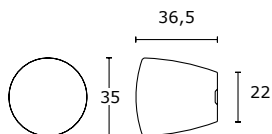

New

KOLOR	NETTO	BRUTTO
Nikiel Satyna	56,21 zł	69,14 zł
Chrom Satyna	56,21 zł	69,14 zł
Chrom	62,32 zł	76,65 zł
Mosiądz Antyczny	62,32 zł	76,65 zł