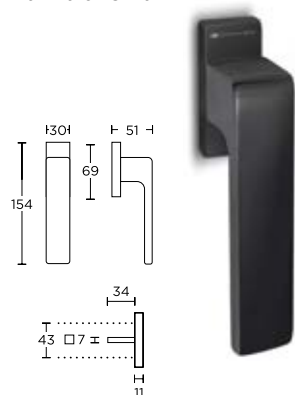

**MODEL
1555 CW**

Klamka okienna

- Nikiel Satyna **S05**
- Chrom Satyna **S24**
- Czarny Matowy **S19**

KOLOR	NETTO	BRUTTO
Chrom Satyna	169,37 zł	208,33 zł
Czarny Matowy	169,37 zł	208,33 zł
Nikiel Satyna	169,37 zł	208,33 zł