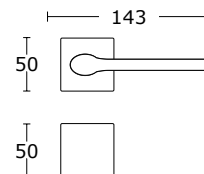

Złoty - S20
25-403