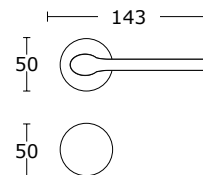

CONVEX[®]
HANDLES KNOBS DESIGN & PRODUCTION

CENA NETTO / CENA BRUTTO

Złoty - S20
15-515

BDR 174,99 zł 215,24 zł

15-569 **WK 58,00 zł** 71,34 zł

15-571 **WB 58,00 zł** 71,34 zł

15-570 **WC 99,00 zł** 121,77 zł