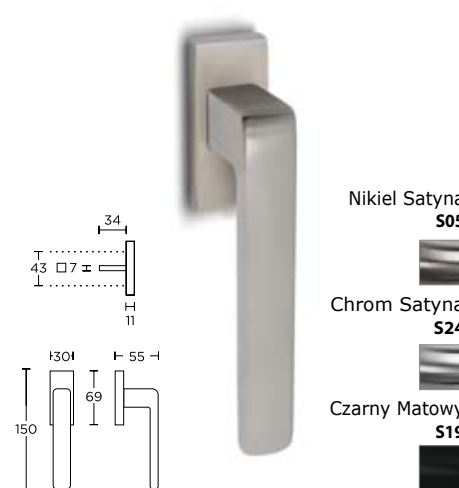

**MODEL
1605 CW**

Klamka okienna

Nikiel Satyna **S05**
Chrom Satyna **S24**
Czarny Matowy **S19**

KOLOR	NETTO	BRUTTO
Chrom Satyna	100,14 zł	123,17 zł
Nikiel Satyna	100,14 zł	123,17 zł
Czarny Matowy	100,14 zł	123,17 zł

CENA NETTO / CENA BRUTTO