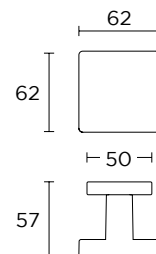

MODEL
785-62

MADE
IN
GREECE

www.convexdesign.pl

CONVEX[®]
HANDLES KNOBS DESIGN & PRODUCTION

CENA NETTO / CENA BRUTTO

Czarny Matowy - S19

 szt. **115,00 zł** 141,45 zł
 kpl. **230,00 zł** 282,90 zł

Nikiel Satyna - S05