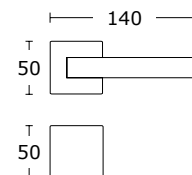

CENA NETTO / CENA BRUTTO

Mosiądz Matowy - S26
25-511

Klamki okienne i do drzwi
profilowych na stronie 77 katalogu

BDR 174,99 zł 215,24 zł

15-412 **WK 54,00 zł** 66,42 zł

15-413 **WB 54,00 zł** 66,42 zł

15-414 **WC 97,00 zł** 119,31 zł