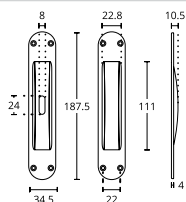

Wymiary (mm)

MODEL 165

Podane ceny za sztukę.

Nikiel Satyna **S05**

Mosiądz Matowy **S26**

Mosiądz Antyczny **S73**

KOLOR	NETTO	BRUTTO
Nikiel Satyna	47,66 zł	58,62 zł
Mosiądz Matowy	47,66 zł	58,62 zł
Mosiądz Antyczny	53,77 zł	66,14 zł