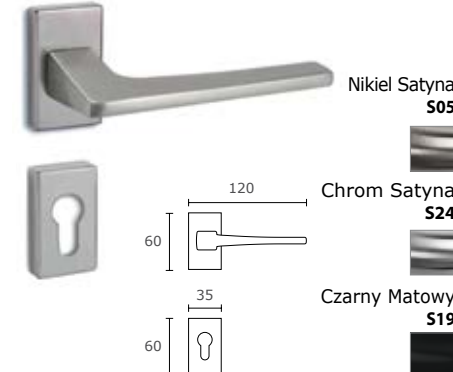

**MODEL
1495 Q11**

Klamka do drzwi profilowych

Nikiel Satyna **S05**
Chrom Satyna **S24**
Czarny Matowy **S19**

KOLOR	NETTO	BRUTTO
Chrom Satyna	119,63 zł	147,14 zł
Nikiel Satyna	119,63 zł	147,14 zł
Czarny Matowy	119,63 zł	147,14 zł