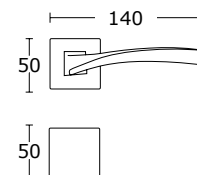

CONVEX[®]
HANDLES KNOBS DESIGN & PRODUCTION

CENA NETTO / CENA BRUTTO

Nikiel Satyna - S05
15-016

BDR 199,99 zł 245,99 zł

15-164 **WK 54,00 zł** 66,42 zł

15-165 **WB 54,00 zł** 66,42 zł

15-026 **WC 97,00 zł** 119,31 zł