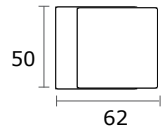

szt. **105,00 zł** 129,15 zł

kpl. **210,00 zł** 258,30 zł