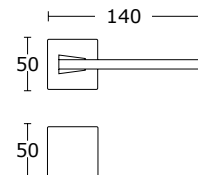

Chrom Satyna - S24
15-012