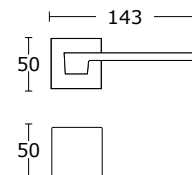

Chrom Satyna - S24
15-392