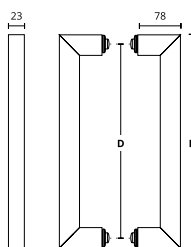

927

INOX
304