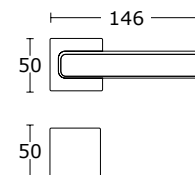

CONVEX[®]
HANDLES KNOBS DESIGN & PRODUCTION

design by **Sotiris Lazou**

Chrom / Czarny Matowy - S19 / S04
15-020

BDR 339,99 zł 418,19 zł

15-180 **WK 58,00 zł** 71,34 zł

15-182 **WB 58,00 zł** 71,34 zł

15-032 **WC 99,00 zł** 121,77 zł