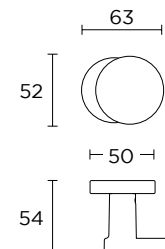

Nikiel Satyna - S05

szt. 95,00 zł 116,95 zł
kpl. 190,00 zł 233,70 zł