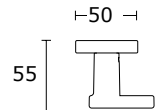

szt. **105,00 zł** 129,15 zł

kpl. **210,00 zł** 258,30 zł