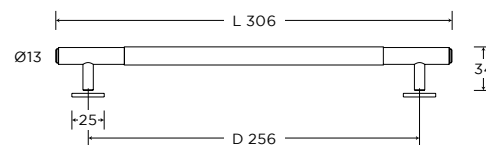

DŁUGOŚĆ (L) 306 x ROZSTAW (D) 256

bez rozety	25-172	Nikiel Satyna - S05	146,64 zł	180,37 zł
	25-171	Mosiądz Matowy - S26	146,64 zł	180,37 zł
	25-170	Brąz Matowy - S77	167,36 zł	205,86 zł
z rozetą	25-178	Nikiel Satyna - S05	160,09 zł	196,92 zł
	25-177	Mosiądz Matowy - S26	160,09 zł	196,92 zł
	25-176	Brąz Matowy - S77	175,97 zł	216,45 zł

20 mm	25-180	Nikiel Satyna - S05	41,55 zł	51,11 zł
	25-181	Mosiądz Matowy - S26	41,55 zł	51,11 zł
	25-179	Brąz Matowy - S77	45,22 zł	55,63 zł
25 mm	25-184	Nikiel Satyna - S05	48,88 zł	60,13 zł
	25-183	Mosiądz Matowy - S26	48,88 zł	60,13 zł
	25-182	Brąz Matowy - S77	53,77 zł	66,14 zł