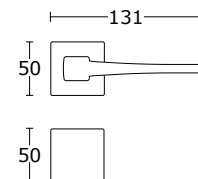

Nikiel Satyna - S05
15-342