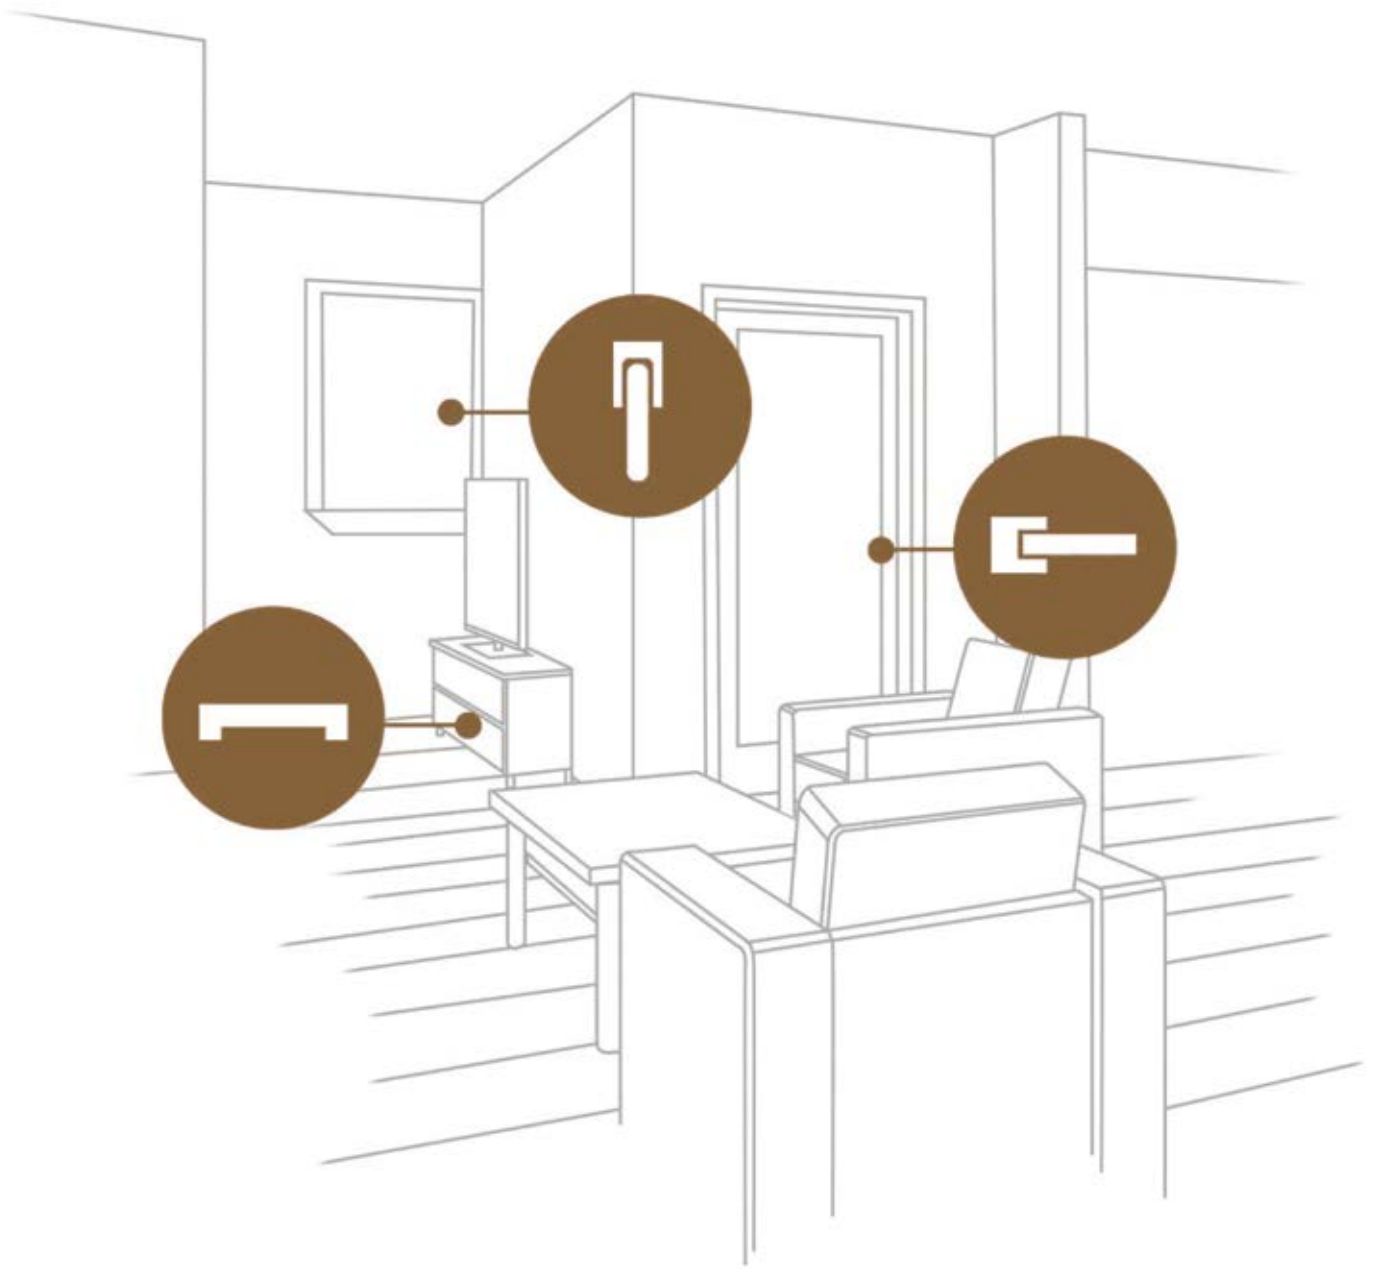

ROZWIĄZANIA DLA DOMU
HOME SERIES & ACCESSORIES

MODEL
1745

POCHWYTY I GAŁKI

CONVEX[®]
HANDLES KNOBS DESIGN & PRODUCTION

MADE
IN
GREECE

www.convexdesign.pl

CENA NETTO / CENA BRUTTO

DŁUGOŚĆ (L) 266 ROZSTAW (D) 210			
szt.	25-149	Nikiel Satyna - S05	480,55 zł 591,08 zł
	25-150	Mosiądz Matowy - S26	480,56 zł 591,09 zł
	25-151	Brąz Matowy - S77	528,95 zł 650,61 zł
kpl.	25-157	Nikiel Satyna - S05	961,11 zł 1182,17 zł
	25-156	Mosiądz Matowy - S26	961,11 zł 1182,17 zł
	25-155	Brąz Matowy - S77	1057,89 zł 1301,21 zł