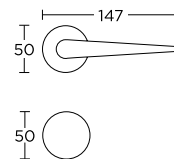

Nikiel Satyna - S05
25-255