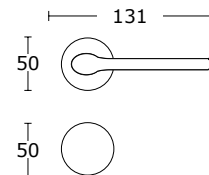

Biały Matowy - S06
25-507