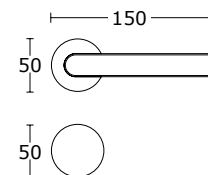

Chrom / Nikiel Satyna - S04 / S05
15-046