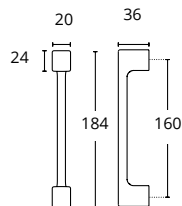

MODEL
1177P

New

KOLOR	NETTO	BRUTTO
Nikiel Satyna	57,43 zł	70,64 zł
Czarny Matowy	57,43 zł	70,64 zł
Chrom	63,54 zł	78,15 zł

MODEL
1173P

New

KOLOR	NETTO	BRUTTO
Nikiel Satyna	57,43 zł	70,64 zł
Biały Matowy	57,43 zł	70,64 zł
Czarny Matowy	57,43 zł	70,64 zł
Chrom	63,54 zł	78,15 zł
Mosiądz Antyczny	63,54 zł	78,15 zł

MODEL
1013-35

New

KOLOR	NETTO	BRUTTO
Nikiel Satyna	56,21 zł	69,14 zł
Chrom Satyna	56,21 zł	69,14 zł
Chrom	62,32 zł	76,65 zł
Mosiądz Antyczny	62,32 zł	76,65 zł