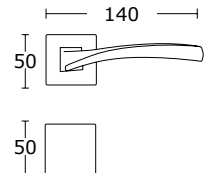

Czarny Matowy - S19
25-421

BDR 199,99 zł 245,99 zł

25-436 **WK 57,99 zł** 71,33 zł

25-430 **WB 57,99 zł** 71,33 zł

25-424 **WC 99,99 zł** 122,99 zł