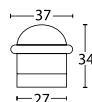

Nikiel Satyna

KOLOR	NETTO	BRUTTO
Nikiel Satyna	41,55 zł	51,11 zł
Mosiądz Satyna	41,55 zł	51,11 zł
Mosiądz Antyczny	45,21 zł	55,61 zł