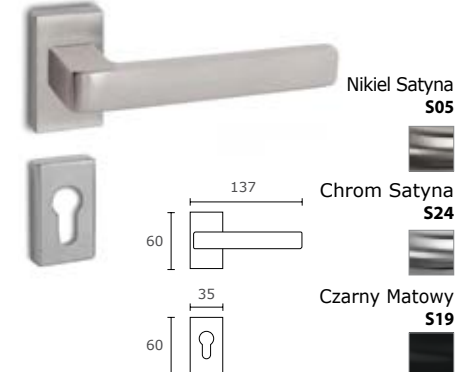

**MODEL
1605 Q11**

Klamka do drzwi profilowych

Nikiel Satyna **S05**
Chrom Satyna **S24**
Czarny Matowy **S19**

KOLOR	NETTO	BRUTTO
Chrom Satyna	120,31 zł	147,98 zł
Nikiel Satyna	120,31 zł	147,98 zł
Czarny Matowy	120,31 zł	147,98 zł