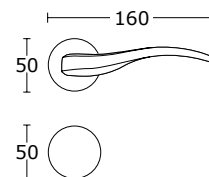

Nikiel Satyna - S05
15-849