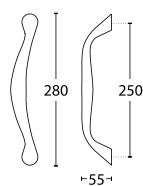

MODEL 627

Nikiel Satyna
Mosiądz Matowy
Mosiądz Antyczny

DŁUGOŚĆ (L)	ROZSTAW (D)	NETTO	BRUTTO
Nikiel Satyna jednostronny - cena za sztukę			
280	250	178,78 zł	219,90 zł
Mosiądz Matowy jednostronny - cena za sztukę			
280	250	178,78 zł	219,90 zł
Mosiądz Antyczny jednostronny - cena za sztukę			
280	250	196,93 zł	242,23 zł
Nikiel Satyna dwustronny - cena za komplet			
280	250	357,56 zł	439,80 zł
Mosiądz Matowy dwustronny - cena za komplet			
280	250	357,56 zł	439,80 zł
Mosiądz Antyczny dwustronny - cena za komplet			
280	250	393,86 zł	484,45 zł