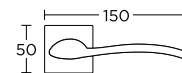

BDR 209,99 zł 258,29 zł

15-164 **WK 54,00 zł** 66,42 zł

15-165 **WB 54,00 zł** 66,42 zł

15-026 **WC 97,00 zł** 119,31 zł

Chrom Satyna - S24
25-196

Mosiądz Antyczny - S73
25-197

BDR 209,99 zł 258,29 zł

15-160 **WK 54,00 zł** 66,42 zł