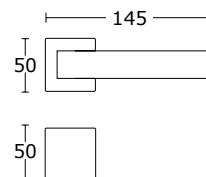

Nikiel Satyna - S05
15-398