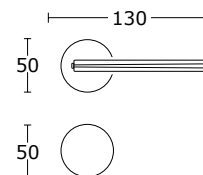

BDR 199,99 zł 245,99 zł

25-146 **WK 58,00 zł** 71,34 zł

15-148 **WB 58,00 zł** 71,34 zł

25-147 **WC 99,00 zł** 121,77 zł

Chrom Satyna - S24
25-495

BDR 179,99 zł 221,39 zł

15-166 **WK 54,00 zł** 66,42 zł

15-167 **WB 54,00 zł** 66,42 zł