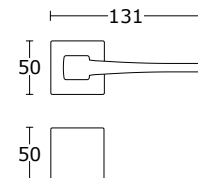

Czarny Matowy - S19
25-410