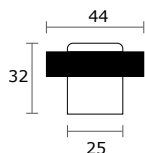

Wymiary (mm)

MODEL 1159

Jasny INOX **C56**

Jasny Złoty **C58**

KOLOR	NETTO	BRUTTO
Jasny INOX	42,77 zł	52,61 zł
Jasny Złoty	42,77 zł	52,61 zł

MODEL 1021

Nikiel Satyna **S05**

Mosiądz Satyna **S02**