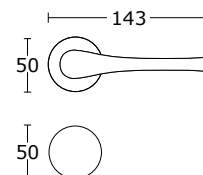

Nikiel Satyna - S05
15-855