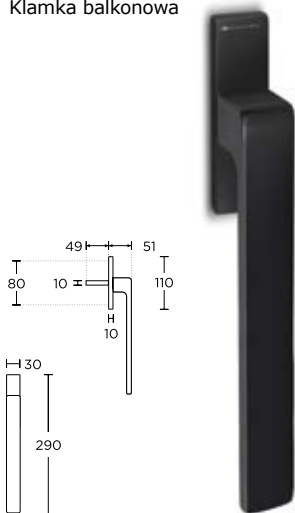

MODEL
1013-35

New

KOLOR	NETTO	BRUTTO
Nikiel Satyna	56,21 zł	69,14 zł
Chrom Satyna	56,21 zł	69,14 zł
Chrom	62,32 zł	76,65 zł
Mosiądz Antyczny	62,32 zł	76,65 zł

**MODEL
1555 SW**

Klamka balkonowa

CENA NETTO / CENA BRUTTO