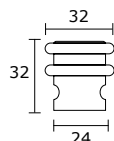

MODEL 101

CENA NETTO / CENA BRUTTO

Nikiel Satyna **S05**

Mosiądz Matowy **S26**

Mosiądz Antyczny **S73**

KOLOR	NETTO	BRUTTO
Nikiel Satyna	65,99 zł	81,17 zł
Mosiądz Matowy	65,99 zł	81,17 zł
Mosiądz Antyczny	72,10 zł	88,68 zł

Wymiary (mm)

MODEL 165

Podane ceny za sztukę.

Nikiel Satyna **S05**

Mosiądz Matowy **S26**

Mosiądz Antyczny **S73**

KOLOR	NETTO	BRUTTO
Nikiel Satyna	47,66 zł	58,62 zł
Mosiądz Matowy	47,66 zł	58,62 zł
Mosiądz Antyczny	53,77 zł	66,14 zł

Wymiary (mm)

MODEL 155

Nikiel Satyna **S05**

Mosiądz Matowy **S26**

Mosiądz Antyczny **S73**

Czarny Matowy **S19**

KOLOR	NETTO	BRUTTO
Nikiel Satyna	81,87 zł	100,70 zł
Czarny Matowy	81,87 zł	100,70 zł
Mosiądz Matowy	81,87 zł	100,70 zł
Mosiądz Antyczny	89,21 zł	109,73 zł

Wymiary (mm)

MODEL 1159

Jasny INOX **C56**

Jasny Złoty **C58**

KOLOR	NETTO	BRUTTO
Jasny INOX	42,77 zł	52,61 zł
Jasny Złoty	42,77 zł	52,61 zł

MODEL 1021

Nikiel Satyna **S05**

Mosiądz Satyna **S02**

Nikiel Satyna

KOLOR	NETTO	BRUTTO
Nikiel Satyna	65,99 zł	81,17 zł
Mosiądz Satyna	65,99 zł	81,17 zł

BRASS

MODEL 1019

Nikiel Satyna **S05**

Mosiądz Satyna **S02**

Mosiądz Antyczny **S73**

Nikiel Satyna

KOLOR	NETTO	BRUTTO
Nikiel Satyna	41,55 zł	51,11 zł
Mosiądz Satyna	41,55 zł	51,11 zł
Mosiądz Antyczny	45,21 zł	55,61 zł

BRASS

MODEL 1017

Nikiel Satyna **S05**

Mosiądz Satyna **S02**

Mosiądz Antyczny **S73**

Nikiel Satyna

KOLOR	NETTO	BRUTTO
Nikiel Satyna	106,31	130,76
Mosiądz Satyna	106,31	130,76
Mosiądz Antyczny	117,31	144,29