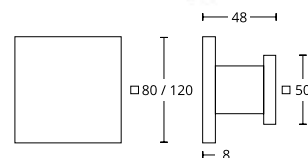

MODEL 1067

INOX 304

SOLID

Inox

Czarny Matowy

JM	RO-DZAJ	KOLOR	NETTO	BRUTTO
szt.	Ø 80	S05/M01	236,58 zł	291,00 zł
		Czarny Mat	260,11 zł	319,94 zł
kpl.	Ø 120	S05/M01	301,78 zł	371,19 zł
		Czarny Mat	332,69 zł	409,21 zł
kpl.	Ø 80	S05/M01	473,16 zł	581,99 zł
		Czarny Mat	520,21 zł	639,86 zł
kpl.	Ø 120	S05/M01	603,55 zł	742,37 zł
		Czarny Mat	665,38 zł	818,42 zł