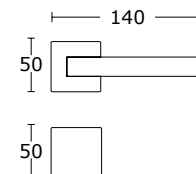

Nikiel Satyna - S05
15-396