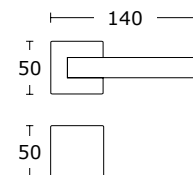

Chrom Satyna - S24
15-006

BDR 159,99 zł 196,79 zł

15-160 **WK 54,00 zł** 66,42 zł

15-161 **WB 54,00 zł** 66,42 zł

15-029 **WC 97,00 zł** 119,31 zł