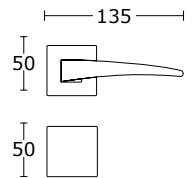

Nikiel Satyna - S05
15-001