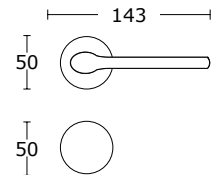

Chrom - S04
15-334