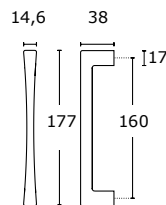

MODEL
1177P

New

KOLOR	NETTO	BRUTTO
Nikiel Satyna	57,43 zł	70,64 zł
Czarny Matowy	57,43 zł	70,64 zł
Chrom	63,54 zł	78,15 zł

MODEL
1173P

New

KOLOR	NETTO	BRUTTO
Nikiel Satyna	57,43 zł	70,64 zł
Biały Matowy	57,43 zł	70,64 zł
Czarny Matowy	57,43 zł	70,64 zł
Chrom	63,54 zł	78,15 zł
Mosiądz Antyczny	63,54 zł	78,15 zł