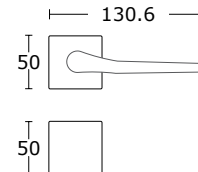

25-427 **WC 99,99 zł** 122,99 zł

THIN
na płaskiej rozecie
o grubości 6 mm

Chrom - S04
25-407

CENA NETTO / CENA BRUTTO

BDR 174,99 zł 215,24 zł

25-435 **WK 59,99 zł** 73,79 zł

25-429 **WB 59,99 zł** 73,79 zł

25-383 **WC 99,99 zł** 122,99 zł