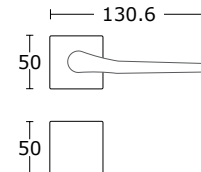

na płaskiej rozecie
o grubości 6 mm

Chrom Satyna - S24
25-406

BDR 159,99 zł 196,79 zł

25-438 **WK 57,99 zł** 71,33 zł

25-432 **WB 57,99 zł** 71,33 zł

25-426 **WC 99,99 zł** 122,99 zł

Czarny Matowy - S19
25-404