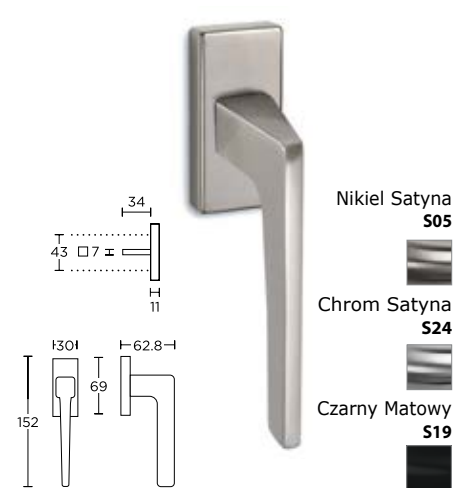

**MODEL
1495 CW**

Klamka okienna

Nikiel Satyna **S05**
Chrom Satyna **S24**
Czarny Matowy **S19**

KOLOR	NETTO	BRUTTO
Chrom Satyna	100,14 zł	123,17 zł
Nikiel Satyna	100,14 zł	123,17 zł
Czarny Matowy	119,63 zł	147,14 zł