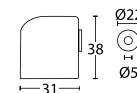

MODEL 101

CENA NETTO / CENA BRUTTO

Nikiel Satyna **S05**

Mosiądz Matowy **S26**

Mosiądz Antyczny **S73**

KOLOR	NETTO	BRUTTO
Nikiel Satyna	65,99 zł	81,17 zł
Mosiądz Matowy	65,99 zł	81,17 zł
Mosiądz Antyczny	72,10 zł	88,68 zł

Wymiary (mm)

MODEL 165

Podane ceny za sztukę.

Nikiel Satyna **S05**

Mosiądz Matowy **S26**

Mosiądz Antyczny **S73**

KOLOR	NETTO	BRUTTO
Nikiel Satyna	47,66 zł	58,62 zł
Mosiądz Matowy	47,66 zł	58,62 zł
Mosiądz Antyczny	53,77 zł	66,14 zł

Wymiary (mm)

MODEL 155

Nikiel Satyna **S05**

Mosiądz Matowy **S26**

Mosiądz Antyczny **S73**

Czarny Matowy **S19**

KOLOR	NETTO	BRUTTO
Nikiel Satyna	81,87 zł	100,70 zł
Czarny Matowy	81,87 zł	100,70 zł
Mosiądz Matowy	81,87 zł	100,70 zł
Mosiądz Antyczny	89,21 zł	109,73 zł

Wymiary (mm)

MODEL 1159

Jasny INOX **C56**

Jasny Złoty **C58**

KOLOR	NETTO	BRUTTO
Jasny INOX	42,77 zł	52,61 zł
Jasny Złoty	42,77 zł	52,61 zł

MODEL 1021

Nikiel Satyna **S05**

Mosiądz Satyna **S02**

Nikiel Satyna

KOLOR	NETTO	BRUTTO
Nikiel Satyna	65,99 zł	81,17 zł
Mosiądz Satyna	65,99 zł	81,17 zł

BRASS

MODEL 1019

Nikiel Satyna **S05**

Mosiądz Satyna **S02**

Mosiądz Antyczny **S73**

Nikiel Satyna

KOLOR	NETTO	BRUTTO
Nikiel Satyna	41,55 zł	51,11 zł
Mosiądz Satyna	41,55 zł	51,11 zł
Mosiądz Antyczny	45,21 zł	55,61 zł

BRASS

MODEL 1017

Nikiel Satyna **S05**

Mosiądz Satyna **S02**

Mosiądz Antyczny **S73**

Nikiel Satyna

KOLOR	NETTO	BRUTTO
Nikiel Satyna	106,31	130,76
Mosiądz Satyna	106,31	130,76
Mosiądz Antyczny	117,31	144,29