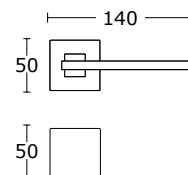

BDR 214,99 zł 264,44 zł

15-164 **WK 54,00 zł** 66,42 zł

15-165 **WB 54,00 zł** 66,42 zł

15-026 **WC 97,00 zł** 119,31 zł