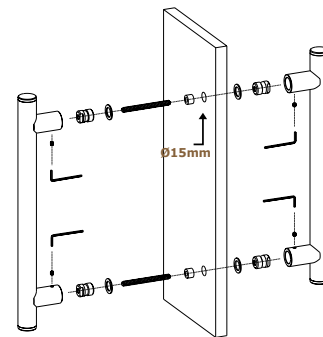

ASSEMBLY / MONTAŻ

MONTAŻ KLAMKI
NA ROZECIE KWADRATOWEJ

DOOR HANDLE
WITH 2145 ROSETTE ASSEMBLY

MONTAŻ KLAMKI
MODEL 2055

DOOR HANDLE
WITH 2055 ASSEMBLY PLATE

MONTAŻ POCHWYTU JEDNOSTRONNEGO
NA DREWNOWKRĘT

SINGLE PULL HANDLE ASSEMBLY
WITHOUT HOLES